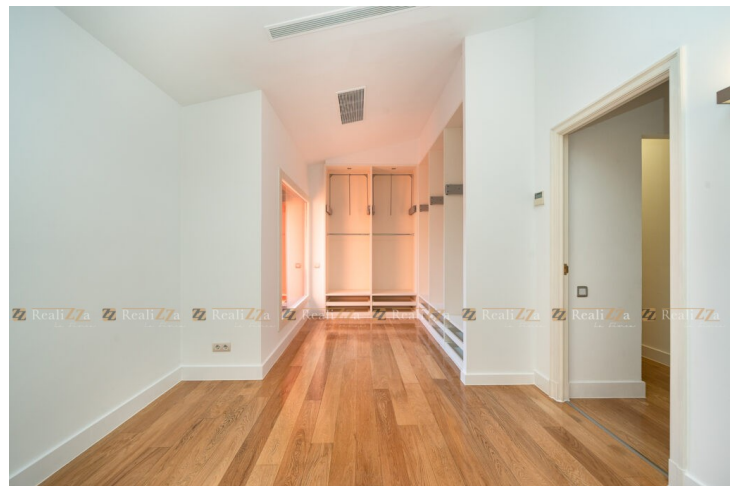

+34 91 799 77 51

comercial@realizza.es

Inmobiliaria especializada en viviendas de lujo en La Finca