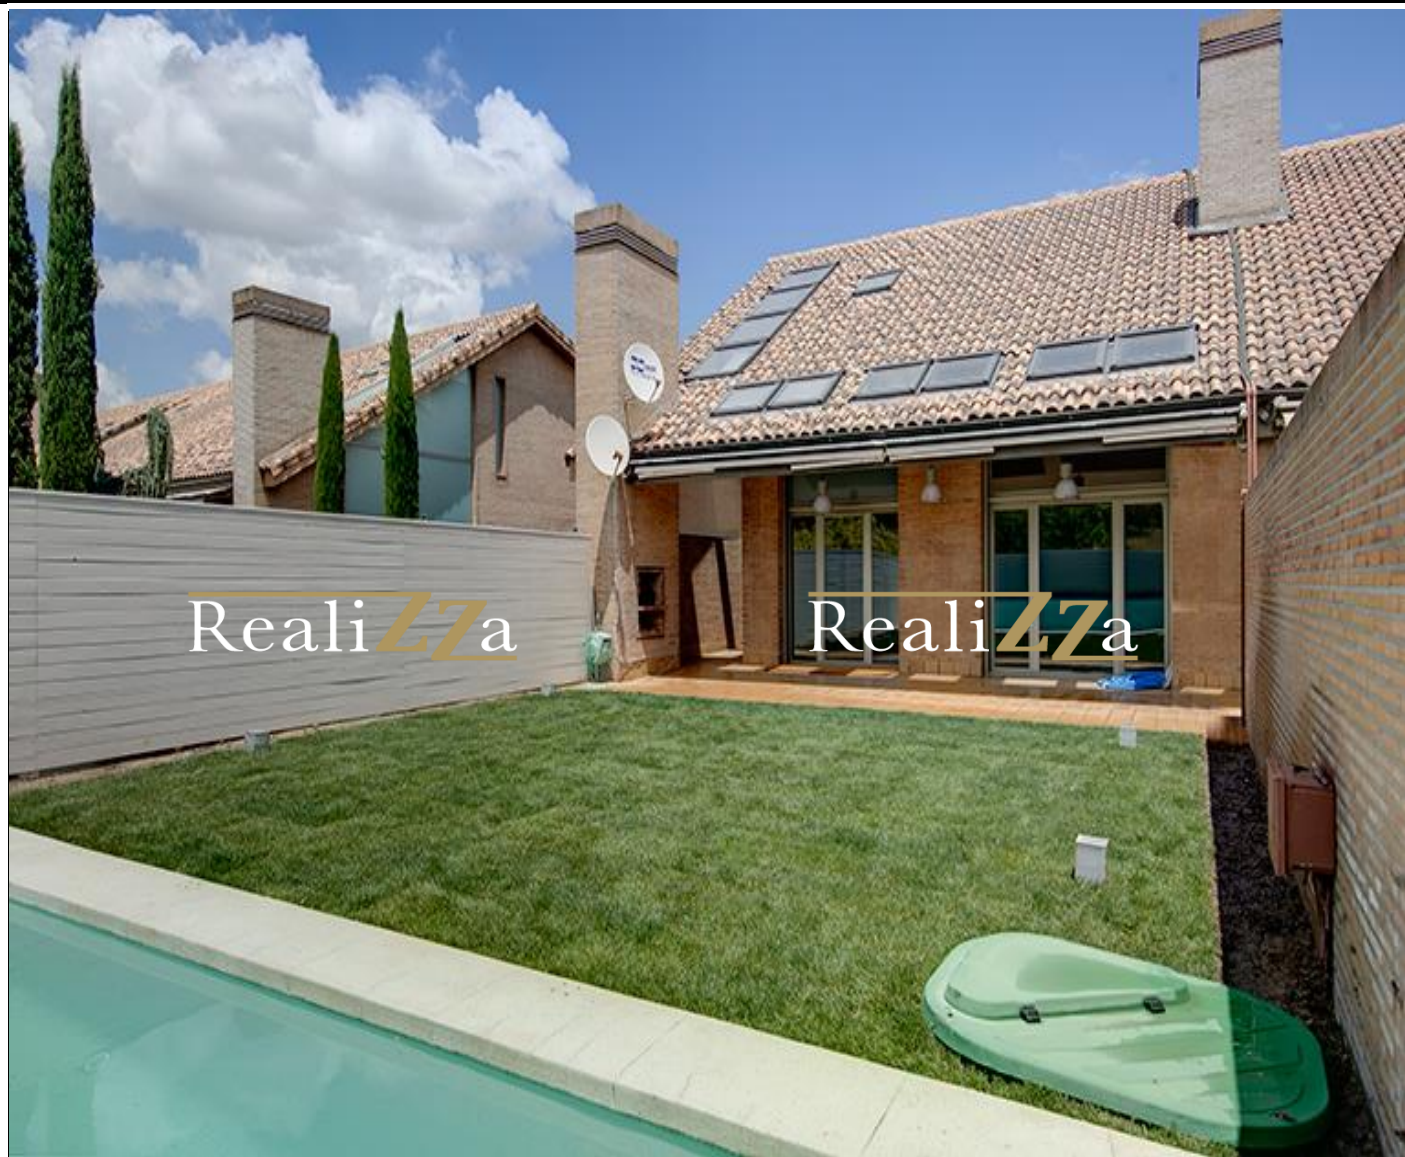

La Finca (Pozuelo); Paseo Club Deportivo 2

Este dossier es propiedad exclusiva de RealizZa y tiene carácter reservado y confidencial. De conformidad con la legislación vigente, RealizZa ejercerá todas las acciones legales oportunas contra quien lleve a cabo su difusión o reproducción total o parcial sin el previo consentimiento de aquella.