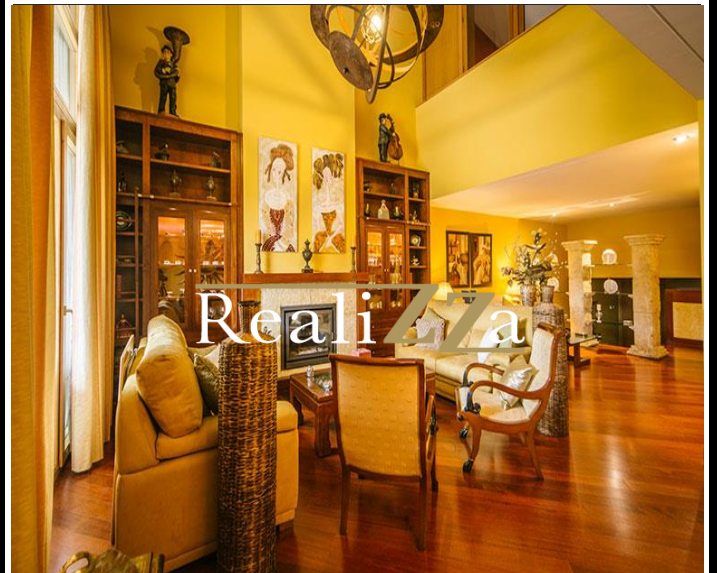

La Finca (Pozuelo); Paseo Club Deportivo 2

Situación y Datos del Inmueble

Tipología	Adosado
Superficie vivienda	550 m²
Plantas / Niveles	4
Dormitorios	3
Baños	4
Aseos	1
Ascensor	No
Suelos	Madera
Plazas de garaje	8
Piscina	Si
A/C	Si
Calefacción	Suelo Radiante

Datos Económicos

Precio 1.525.000 €

Realizza la Finca , vende este exclusivo chalet adosado en la urbanización La Finca,. Nada mas entrar a la vivienda nos encontramos un fantástico hall de entrada desde el cual se accede al salón , comedor y a la cocina, todos ellos con salida directa al jardín con piscina y barbacoa . En esta planta baja también hay una sala de cine o tv . En la primera planta hay dos habitaciones con dos baños y en la planta superior el dormitorio principal con baño en suite , vestidor y despacho. En la planta sótano hay una sala de televisión, una vino-teca ,un cuarto de baño y un vestidor muy amplio para cambio de ropa de temporada. La vivienda tiene 8 plazas de garaje

Este dossier es propiedad exclusiva de Realizza y tiene carácter reservado y confidencial. De conformidad con la legislación vigente, Realizza ejercerá todas las acciones legales oportunas contra quien lleve a cabo su difusión o reproducción total o parcial sin el previo consentimiento de aquella.